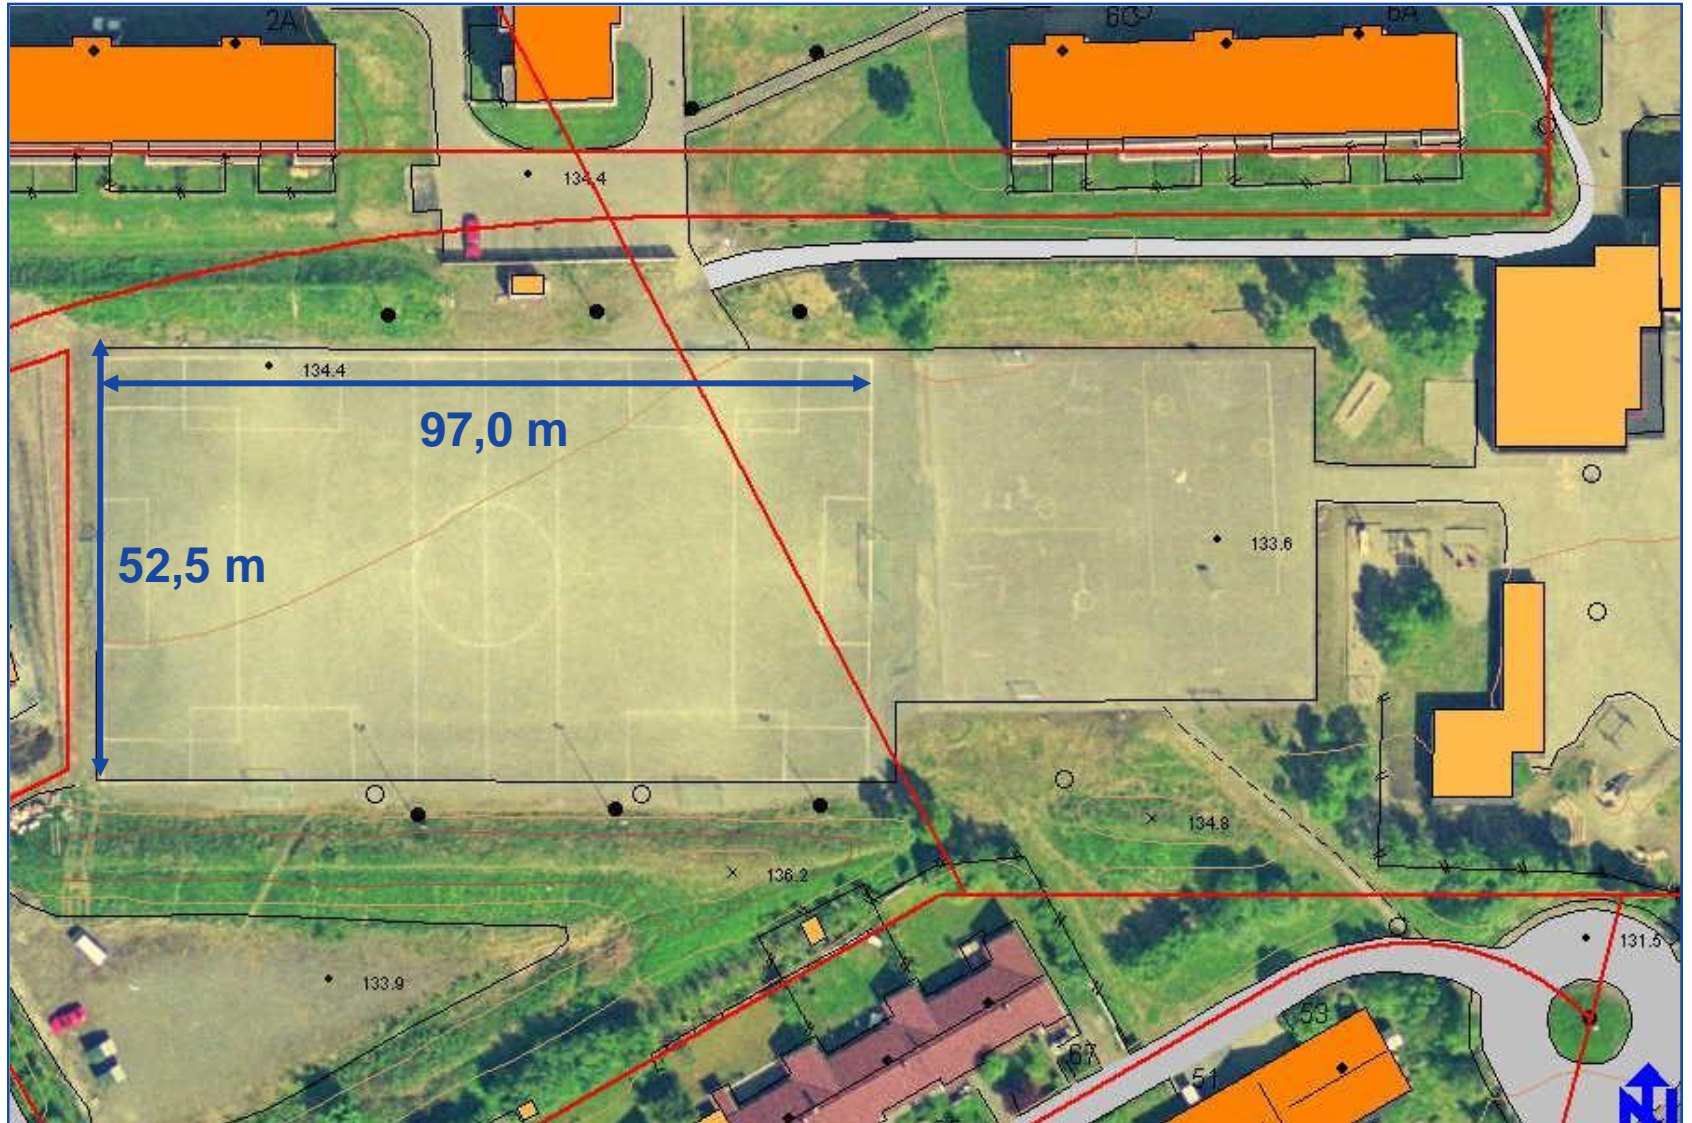

- Sportsklubben National Kameratene ble stiftet i 1920.
- Klubben rekrutterte sine medlemmer fra Reina ved Lademoen.
- Klubben ble i 1968 flyttet til Hallset på Byåsen.
- Klubben har i dag ca. 300 aktive fotballspillere.

Kunstgressprosjektet: Plassering og utvidelse av banen

Kunstgressprosjektet: Avstand til skolene i luftlinje Elevtall 2005/2006

Elevtall 2005/2006:

Byåsen v.g.s.: 950

Selsbakk u.sk.: 322

Hallset b.sk.: 450

250 m

130 m

125 m