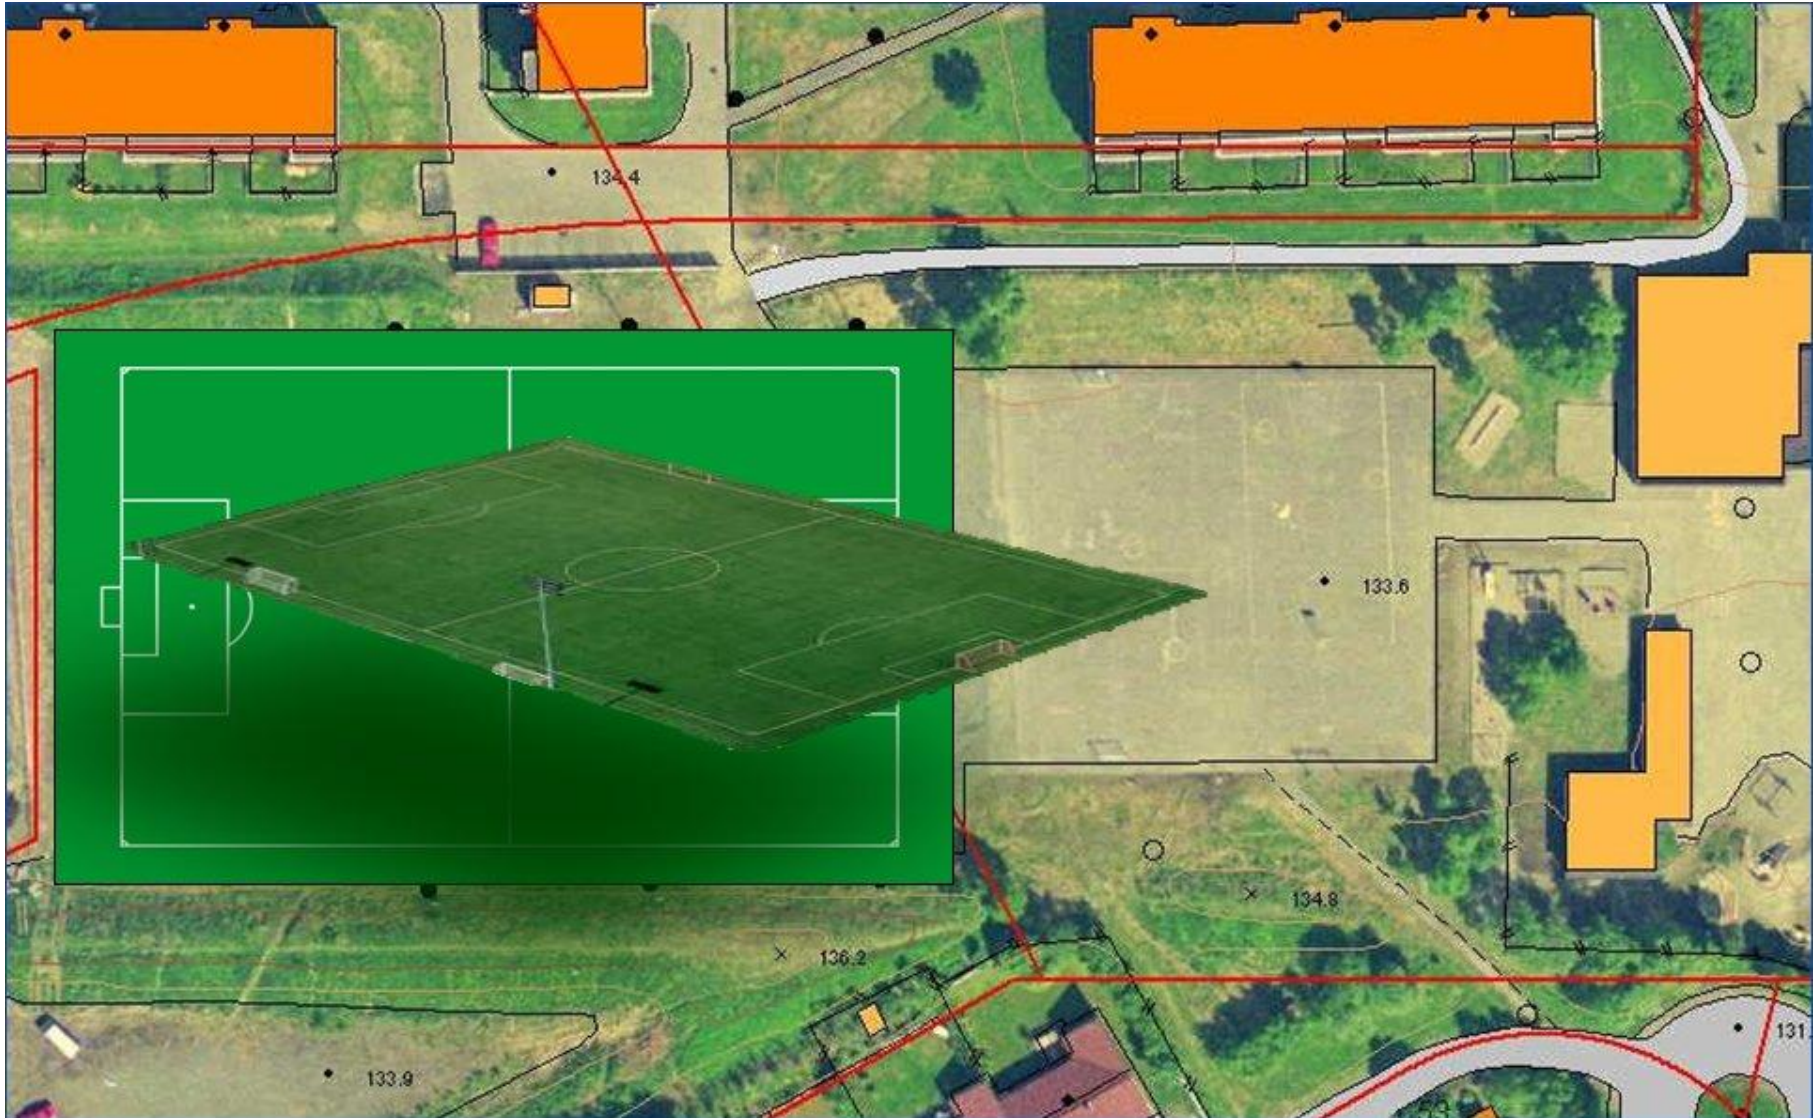

- Sportsklubben National Kameratene ble stiftet i 1920.
- Klubben rekrutterte sine medlemmer fra Reina ved Lademoen.
- Klubben ble i 1968 flyttet til Hallset på Byåsen.
- Klubben har i dag ca. 300 aktive fotballspillere.

Kunstgressprosjektet: Plassering og utvidelse av banen

Kunstgressprosjektet: Avstand til skolene i luftlinje Elevtall 2005/2006

Elevtall 2005/2006:

Byåsen v.g.s.: 950

Selsbakk u.sk.: 322

Hallset b.sk.: 450

250 m

130 m

125 m